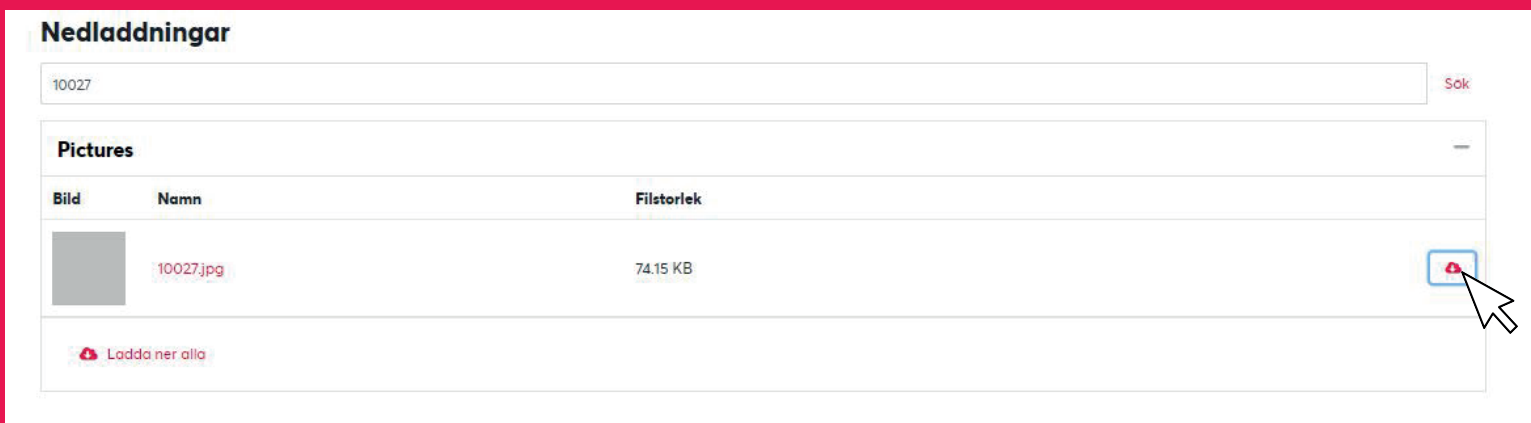

Sen klickar du på det lilla molnet med en pil i och bilden kommer laddas ner till din dator. Denna funktionen funkar bra om du vill komplettera med några bilder. Skulle vara så att du vill ha bilder på alla dina köpta produkter så gör du det lättaste genom att ladda ner de som en zip-fil efter lagd beställning, se föregående sida ikon nummer 5.