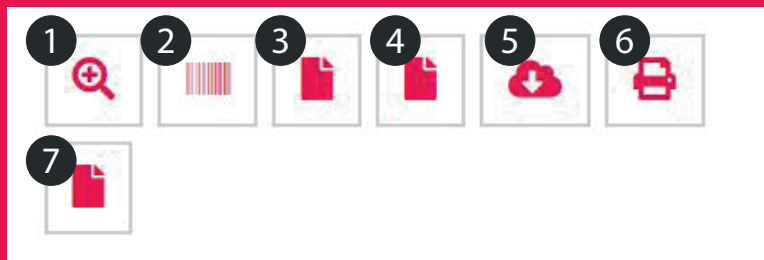

Mitt konto

Hem / Mitt konto / Mina skickade weborder

Mitt konto

Mina uppgifter

Mina skickade weborder

Önskelistor

Mina inställningar

Mina skickade weborder

Visa	25	poster	Kopiera	Excel	CSV	PDF	Kolumns synlighet	Sök:	
Beställningsnummer	Datum	Kund	Försäljningsagent	Totalt antal produkter	Betalningsstatus				
WEB00063	04-10-2022	TEST		380.00	SUCCESS	 			
WEB00062	23-09-2022	TEST		96.00	SUCCESS	 			

När du klickar dig in på mitt konto så kommer du få en översikt på dina uppgifter, dina skickade weborder, önskelistan och dina inställningar. Om du klickar på "mina skickade weborder" i menyn på vänstersidan så kommer det se ut som på bilden ovan. Du kan lätt skriva ut historiken på dina skickade weborder i Excel, CVS och PDF genom att klicka på knapparna med röd text. De små ikonerna till höger förklaras här nedan.

1. Uppgifter om beställningen
2. Alla ean-koderna på din beställningen laddas ner i ett Excel-fil.
3. Du får din beställning i CVS-format.
4. Du får dina beställningslinjer i CVS-format.
5. Alla bilder till din beställning laddas ner i en zip-fil.
6. Skriv ut din order.
7. Orderbekräftelse som PDF.