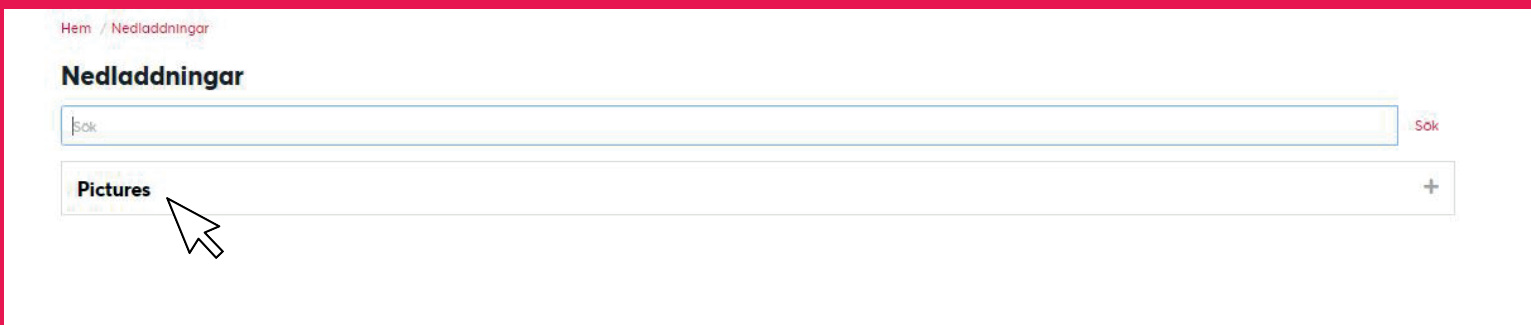

Sen klickar du på det lilla molnet med en pil i och bilden kommer laddas ner till din dator. Denna funktionen funkar bra om du vill komplettera med några bilder. Skulle vara så att du vill ha bilder på alla dina köpta produkter så gör du det lättaste genom att ladda ner de som en zip-fil efter lagd beställning, se föregående sida ikon nummer 5.